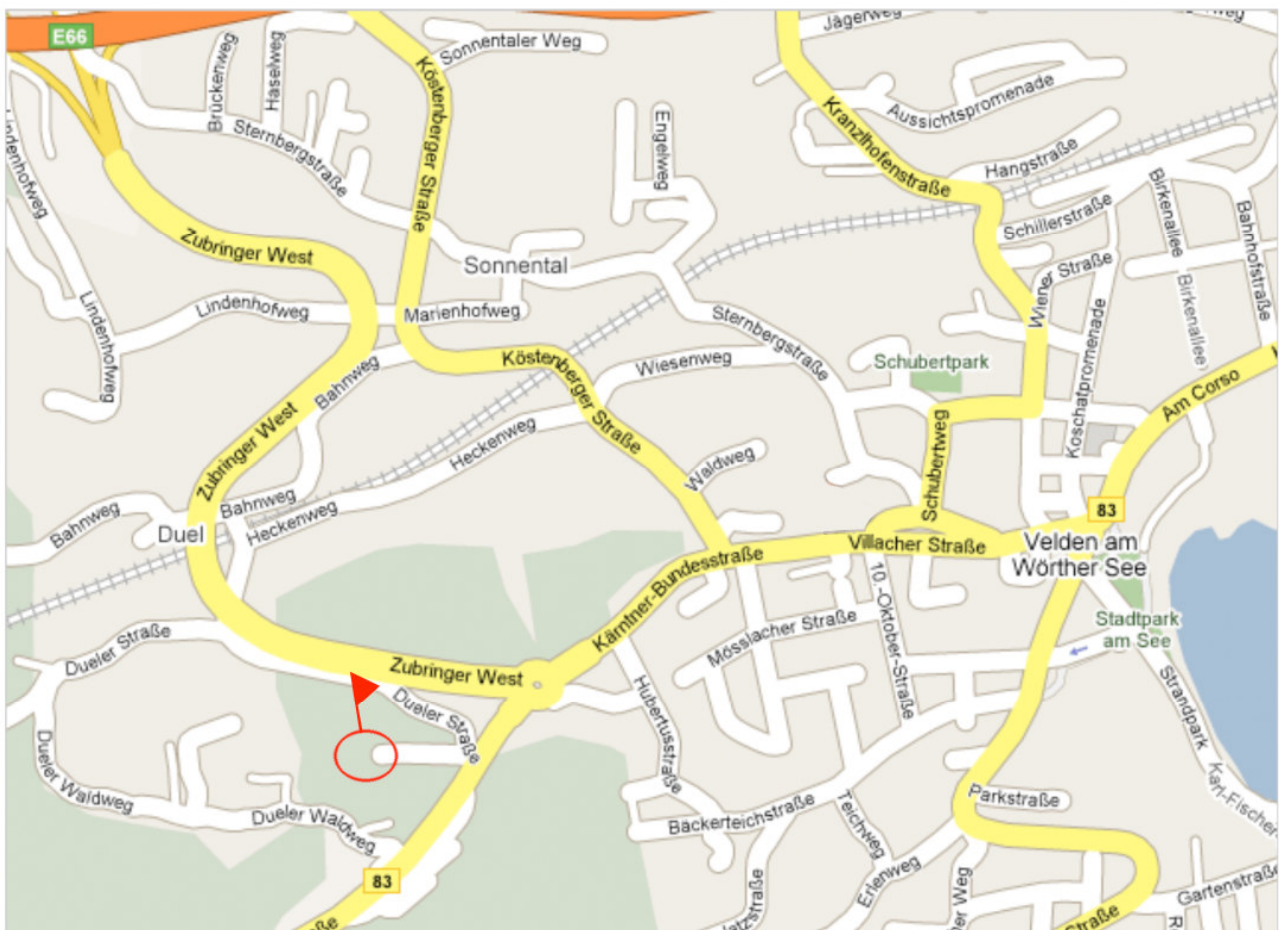

WALDHOF

Frühstückspension • Ferienwohnungen

Fam. Maria Steger • Duelerstrasse 100 • A – 9220 Velden

UND SO FINDEN SIE UNS

Vom Autobahnzubringer oder der Ortsmitte (Touristinformation), fahren Sie durch den Kreisverkehr und folgen der Bundesstrasse 83 in Richtung Villach.

Nach ca. 200m biegen Sie nach rechts in den Ortsteil Duel ab. Vor Ihnen auf der Anhöhe liegt unsere Ferienpension mit herrlichem Blick auf den Wörthersee

Sie haben Probleme uns zu finden? Rufen Sie uns doch einfach an! Wir helfen Ihnen gerne

Duelerstraße 100
9220 Velden / Österreich
Tel/Fax: +43 (0)4274 / 2220

von Mai bis Oktober
Duelerstrasse 100 • A – 9220 Velden
am Wörthersee
Tel./ Fax: (+43) 04274 2220

von Oktober bis Mai
Ulmenstrasse 10 • D - 86343 Königsbrunn
Tel.: (+49) 08231 4476
Fax: (+49) 08231 916894

Email: info@waldhof-steger.de
www.waldhof-steger.de